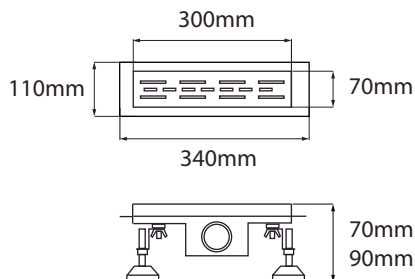

DESAGÜES

LINEALES

DESAGÜES ACERO INÓXIDABLE

DESAGÜE LINEAL 70cm PLENO REVESTIR - REVERSIBLE

Cód. 12030

DESAGÜE LINEAL 70cm - CIRCULO

Cód. 12015

DESAGÜE LINEAL 70cm - PARALELO

Cód. 12000

DESAGÜE LINEAL 70cm - BURBUJA

Cód. 12025

MEDIDAS DESAGÜES DE 70cm

**DESAGÜE LINEAL 30cm
PARALELO**
Cód. 12035

**DESAGÜE LINEAL 30cm
CIRCULO**
Cód. 12040

DESAGÜE LINEAL DELGADO
Cód. 12005

DESAGÜE TRIANGULAR
Cód. 12045

DESAGÜE CUADRADO REVESTIR 15CM X 15CM

Cód. 12035

DESAGÜE CUADRADO PLENO REVERSIBLE 10CM x 10CM

Cód. 12035