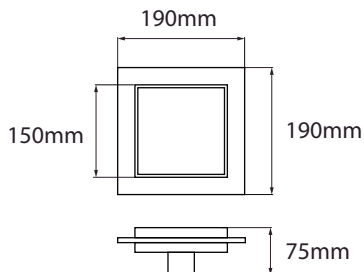

Cód. 12000

DESAGÜE LINEAL 70cm - BURBUJA

Cód. 12025

MEDIDAS DESAGÜES DE 70cm

**DESAGÜE LINEAL 30cm
PARALELO**
Cód. 12035

**DESAGÜE LINEAL 30cm
CIRCULO**
Cód. 12040

DESAGÜE LINEAL DELGADO
Cód. 12005

DESAGÜE TRIANGULAR
Cód. 12045

DESAGÜE CUADRADO REVESTIR 15CM X 15CM

Cód. 12035

DESAGÜE CUADRADO PLENO REVERSIBLE 10CM x 10CM

Cód. 12035