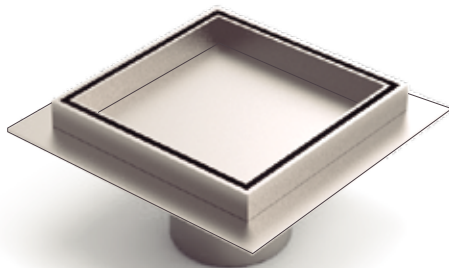

DESAGÜES

LINEALES

DESAGÜES ACERO INÓXIDABLE

DESAGÜE LINEAL 70cm PLENO REVESTIR - REVERSIBLE

Cód. 12030

DESAGÜE LINEAL 70cm - CIRCULO

Cód. 12015

DESAGÜE LINEAL 70cm - PARALELO

Cód. 12000

DESAGÜE LINEAL 70cm - BURBUJA

Cód. 12025

MEDIDAS DESAGÜES DE 70cm

**DESAGÜE LINEAL 30cm
PARALELO**
Cód. 12035

**DESAGÜE LINEAL 30cm
CIRCULO**
Cód. 12040

DESAGÜE LINEAL DELGADO
Cód. 12005

DESAGÜE TRIANGULAR
Cód. 12045

DESAGÜE CUADRADO REVESTIR 15CM X 15CM

Cód. 12035

DESAGÜE CUADRADO PLENO REVERSIBLE 10CM x 10CM

Cód. 12035