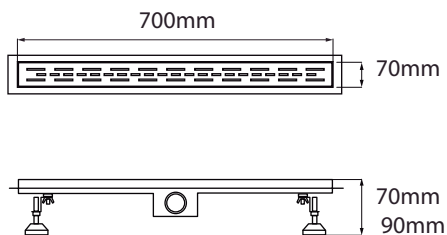

DESAGÜES

LINEALES

DESAGÜES ACERO INÓXIDABLE

DESAGÜE LINEAL 70cm PLENO REVESTIR - REVERSIBLE

Cód. 12030

DESAGÜE LINEAL 70cm - CIRCULO

Cód. 12015

DESAGÜE LINEAL 70cm - PARALELO

Cód. 12000

DESAGÜE LINEAL 70cm - BURBUJA

Cód. 12025

MEDIDAS DESAGÜES DE 70cm

**DESAGÜE LINEAL 30cm
PARALELO**
Cód. 12035

**DESAGÜE LINEAL 30cm
CIRCULO**
Cód. 12040

DESAGÜE LINEAL DELGADO
Cód. 12005

DESAGÜE TRIANGULAR
Cód. 12045

DESAGÜE CUADRADO REVESTIR 15CM X 15CM

Cód. 12035

DESAGÜE CUADRADO PLENO REVERSIBLE 10CM x 10CM

Cód. 12035