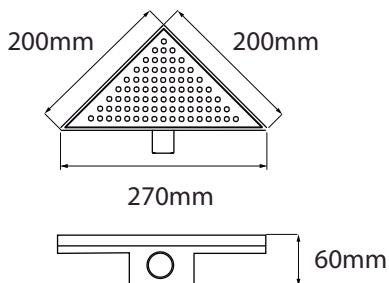

Cód. 12000

DESAGÜE LINEAL 70cm - BURBUJA

Cód. 12025

MEDIDAS DESAGÜES DE 70cm

**DESAGÜE LINEAL 30cm
PARALELO**
Cód. 12035

**DESAGÜE LINEAL 30cm
CIRCULO**
Cód. 12040

DESAGÜE LINEAL DELGADO
Cód. 12005

DESAGÜE TRIANGULAR
Cód. 12045

DESAGÜE CUADRADO REVESTIR 15CM X 15CM

Cód. 12035

DESAGÜE CUADRADO PLENO REVERSIBLE 10CM x 10CM

Cód. 12035