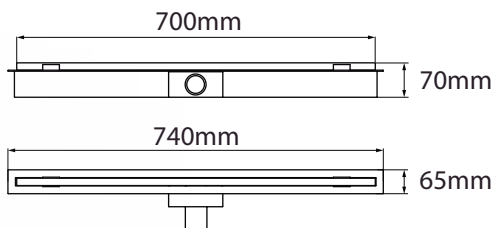

DESAGÜES

LINEALES

DESAGÜES ACERO INÓXIDABLE

DESAGÜE LINEAL 70cm PLENO REVESTIR - REVERSIBLE

Cód. 12030

DESAGÜE LINEAL 70cm - CIRCULO

Cód. 12015

DESAGÜE LINEAL 70cm - PARALELO

Cód. 12000

DESAGÜE LINEAL 70cm - BURBUJA

Cód. 12025

MEDIDAS DESAGÜES DE 70cm

**DESAGÜE LINEAL 30cm
PARALELO**
Cód. 12035

**DESAGÜE LINEAL 30cm
CIRCULO**
Cód. 12040

DESAGÜE LINEAL DELGADO
Cód. 12005

DESAGÜE TRIANGULAR
Cód. 12045

DESAGÜE CUADRADO REVESTIR 15CM X 15CM

Cód. 12035

DESAGÜE CUADRADO PLENO REVERSIBLE 10CM x 10CM

Cód. 12035